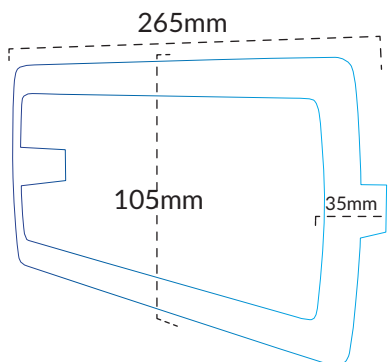

ACCESORIOS

SERIES

MARCO EMPOTRAR P/ EMERGENCIA

ref.EMR-002

MARCO PARA EMPOTRAR
EMERGENCIA
CUERPO PC

2
AÑOS
GARANTÍA

CE

RoHS
2002/95/EC