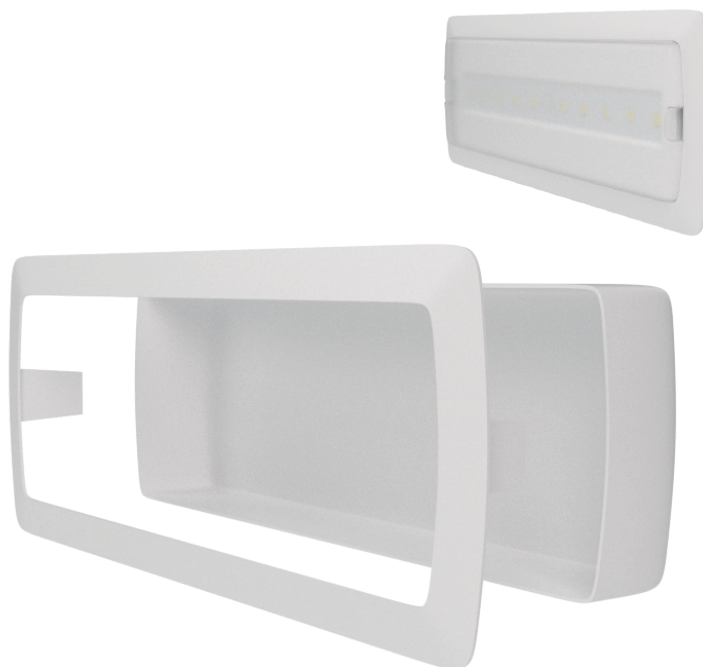

## MARCO Y CAJA EMPOTRAR P/ EMERGENCIA

ref.EMR-003

MARCO Y CAJA PARA EMPOTRAR  
EMERGENCIA  
CUERPO PC

2  
AÑOS  
GARANTÍA

CE

RoHS  
2002/95/EC