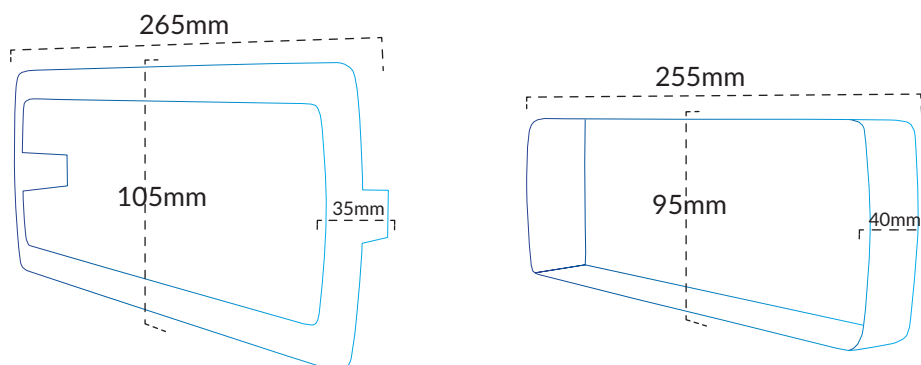

## MARCO Y CAJA EMPOTRAR P/ EMERGENCIA

ref.EMR-003

MARCO Y CAJA PARA EMPOTRAR  
EMERGENCIA  
CUERPO PC

2  
AÑOS  
GARANTÍA

CE

RoHS  
2002/95/EC