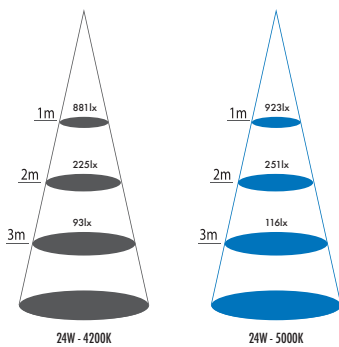

## DOWNLIGHT CIRCULAR SM 9W

Referencia	ref.DOW-198	ref.DOW-199
Potencia	9W	9W
Color de luz	4200K	5000K
Lúmenes	900 lm	900 lm
Candelas	285 cd	285 cd
Ángulo	120°	120°
Factor de potencia	FP>0.90	FP>0.90
IP	IP44	IP44
Voltaje	230V	230V
Hercios	50/60 Hz	50/60 Hz
IK	7	7
Eficiencia	100l/W	100l/W
CRI	80	80

CORTE  
Ø80mm

90 mm

2  
AÑOS  
GARANTÍA

NO  
UV/IR

NOT  
DIMMABLE

DIMMABLE LIGHT  
0.3seg

25.000h

50.000h  
ON-OFF