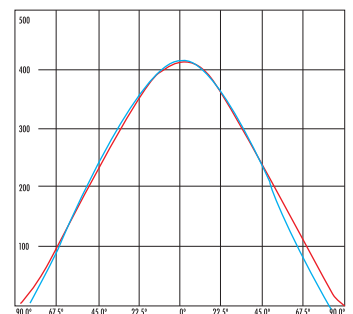

## DOWNLIGHT CIRCULAR SM 9W

Referencia	ref.DOW-198	ref.DOW-199
Potencia	9W	9W
Color de luz	4200K	5000K
Lúmenes	900 lm	900 lm
Candelas	285 cd	285 cd
Ángulo	120°	120°
Factor de potencia	FP>0.90	FP>0.90
IP	IP44	IP44
Voltaje	230V	230V
Hercios	50/60 Hz	50/60 Hz
IK	7	7
Eficiencia	100l/W	100l/W
CRI	80	80

CORTE  
Ø80mm

90 mm

2  
AÑOS  
GARANTÍA

NO  
UV/IR

NOT  
DIMMABLE

DIMMABLE LIGHT  
0.3seg

25.000h

50.000h  
ON-OFF