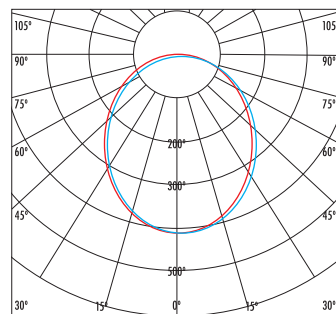

## DOWNLIGHT CIRCULAR SM 9W

Referencia	ref.DOW-198	ref.DOW-199
Potencia	9W	9W
Color de luz	4200K	5000K
Lúmenes	900 lm	900 lm
Candelas	285 cd	285 cd
Ángulo	120°	120°
Factor de potencia	FP>0.90	FP>0.90
IP	IP44	IP44
Voltaje	230V	230V
Hercios	50/60 Hz	50/60 Hz
IK	7	7
Eficiencia	100l/W	100l/W
CRI	80	80

CORTE  
Ø80mm

90 mm

2  
AÑOS  
GARANTÍA

NO  
UV/IR

NOT  
DIMMABLE

DIMMABLE LIGHT  
0.3seg

25.000h

50.000h  
ON-OFF